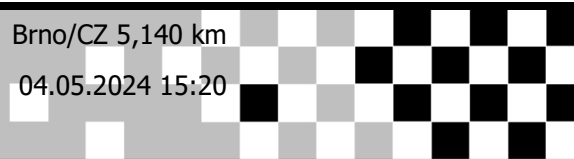

German Moto Masters - Brünn

Nach Runden sortiert

Alle Teilnehmer

Brno/CZ 5,140 km

GMM 600 + Gaststarter Rennen 1

04.05.2024 15:20

Rennen (8 Runden) started at 15:28:07

Pos.	St.Nr.	Name	Motorcycle	Klasse	Beste Zeit.	In Runde	Runden	Diff.	Abstand	Gesamtzeit
Gast 600										
1	57	Mitja Borgelt	Yamaha YZF R6	Gast 600	2:11.326	2	8			17:39.705
2	257	Dominik Borgelt	Yamaha R6	Gast 600	2:13.175	2	8	16.727	16.727	17:56.432
3	118	Fabian Böhme	Kawasaki ZX 6R 636	Gast 600	2:13.302	3	8	20.575	3.848	18:00.280
4	535	Fabian Tobler	Suzuki GSX R 600	Gast 600	2:15.586	8	8	38.191	17.616	18:17.896
5	636	Josef Baumgartner	Kawasaki ZX 6R 636	Gast 600	2:14.479	8	8	41.654	3.463	18:21.359
6	626	Manuel Erny	Honda CBR 600 RR	Gast 600	2:19.377	7	8	1:15.747	34.093	18:55.452
7	152	Cornelius Borgelt	Yamaha R6	Gast 600	2:21.654	4	8	1:40.680	24.933	19:20.385
Nicht Klassifiziert										
NF	243	Bernd Schöner	Yamaha YZF R6	Gast 600		0		NF		
GMM 600										
1	45	Nicholas Hole	Yamaha YZF R6	GMM 600	2:11.316	8	8			17:39.992
2	668	Michael Plöderl	Yamaha YZF R6	GMM 600	2:11.397	3	8	0.502	0.502	17:40.494
3	287	Lars-Gerrit Wozniak	Yamaha YZF R6	GMM 600	2:11.004	8	8	1.191	0.689	17:41.183
4	7	Alexander Geisler	Yamaha YZF R6	GMM 600	2:13.255	6	8	16.406	15.215	17:56.398
5	471	Grischa Forthmann	Yamaha YZF R6	GMM 600	2:13.527	7	8	17.064	0.658	17:57.056
6	87	Daniel Höflinger	Yamaha YZF R6	GMM 600	2:13.509	2	8	18.292	1.228	17:58.284
7	155	Nicky Raavad	Yamaha YZF R6	GMM 600	2:13.369	8	8	22.683	4.391	18:02.675
8	54	Julia Hämmer	Yamaha YZF R6	GMM 600	2:13.785	4	8	24.965	2.282	18:04.957
9	27	Marc Kreuzfeldt	Yamaha YZF R6	GMM 600	2:14.775	8	8	30.685	5.720	18:10.677
10	62	Michael Schmieder	Yamaha YZF R6	GMM 600	2:15.164	5	8	34.044	3.359	18:14.036
11	278	Dominik Witzemberger	Yamaha YZF R6	GMM 600	2:15.352	2	8	37.570	3.526	18:17.562
12	55	Dominik Böhme	Yamaha YZF R6	GMM 600	2:15.232	8	8	37.924	0.354	18:17.916
13	79	Gregor Sillipp	Yamaha YZF R6	GMM 600	2:15.791	8	8	38.828	0.904	18:18.820
14	35	Christian Kaiser	Yamaha YZF R6	GMM 600	2:15.443	8	8	42.036	3.208	18:22.028
15	577	Wolfgang Imm	Yamaha YZF R6	GMM 600	2:15.734	8	8	44.764	2.728	18:24.756
16	289	Jens Hershoff	Yamaha YZF R6	GMM 600	2:14.939	7	8	48.980	4.216	18:28.972
17	187	David Rellermeier	Yamaha YZF R6	GMM 600	2:17.577	7	8	54.231	5.251	18:34.223
18	28	Christian Gander	Yamaha YZF R6	GMM 600	2:17.507	3	8	54.467	0.236	18:34.459
19	318	Jannik Cerkez	Yamaha YZF R6	GMM 600	2:16.773	3	8	54.708	0.241	18:34.700
20	37	Sebastian Schnabel	Yamaha YZF R6	GMM 600	2:17.338	7	8	55.524	0.816	18:35.516
21	399	Laslo Wucherpfennig	Yamaha YZF R6	GMM 600	2:18.524	7	8	1:04.392	8.868	18:44.384
22	82	Roy Schmid	Yamaha YZF R6	GMM 600	2:19.037	4	8	1:08.127	3.735	18:48.119
23	131	Diandra Stein	Yamaha YZF R6	GMM 600	2:19.781	7	8	1:12.455	4.328	18:52.447
24	94	Julius Meyer	Kawasaki ZX 6R	GMM 600	2:18.899	4	8	1:14.023	1.568	18:54.015
25	12	Marcus Kästing	Triumph Daytona 675	GMM 600	2:19.712	3	8	1:17.668	3.645	18:57.660
26	30	Matthias Kettner	Yamaha YZF R6	GMM 600	2:19.911	7	8	1:17.982	0.314	18:57.974
27	941	Hannes Raudies	Yamaha YZF R6	GMM 600	2:19.368	3	8	1:18.869	0.887	18:58.861
28	36	Matthias Popp	Yamaha YZF R6	GMM 600	2:19.347	7	8	1:19.123	0.254	18:59.115
29	80	Fabian Kramp	Yamaha YZF R6	GMM 600	2:19.658	4	8	1:19.493	0.370	18:59.485
30	16	Christian Sperl	Honda CBR 600 RR	GMM 600	2:20.229	4	8	1:22.029	2.536	19:02.021
31	292	Mara Moser	Kawasaki ZX 6R	GMM 600	2:21.736	4	8	1:40.152	18.123	19:20.144
Nicht Klassifiziert										
NF	166	Robin Zeilinger	Yamaha YZF R6	GMM 600	2:09.880	2	4	NF		8:46.667
NF	142	Benjamin Forke	Yamaha YZF R6	GMM 600	2:25.716	2	4	NF		10:11.205
NS	47	Philip Hole	Yamaha YZF R6	GMM 600		0		NS		
NS	265	Felix Vieh	Yamaha YZF R6	GMM 600		0		NS		